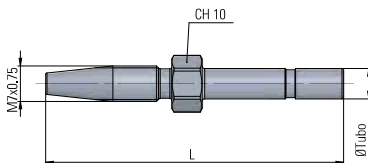

HP 11

Diritto maschio conico

Taper straight, male

Union simple mâle conique

Gerade Einschraubverschraubung, kegelig

Type	Ø Tubo	D1	D2	L1	L2	CH1	CH2	g Δ
11 04 18	4	R1/8	9,5	7,5	21	10	3	8,5
12 04 M6x0,75	4	M6x0,75	9,5	6	23	10	2,5	8,8
11 04 M6x1	4	M6x1	9,5	8	25	10	2,5	8,4
11 04 M8x1	4	M8x1	9,5	8	22,5	10	3	7,9
11 04 M10x1	4	M10x1	9,5	8	21	11	3	9,5
11 06 18	6	R1/8	11,5	7,5	24	12	4	11,5
11 06 14	6	R1/4	11,5	11	26	14	4	19
11 06 M6x1	6	M6x1	11,5	8	28	12	2,5	12,8
11 06 M8x1	6	M8x1	11,5	8	28	12	4	13,3
11 06 M10x1	6	M10x1	11,5	8	24,5	12	4	11,8

HP 18

Gomito maschio cilindrico girevole

Parallel swivelling elbow, taper male

Raccord à coude tournant, mâle cylindrique

Schwenkbare Winkelverschraubung, zylindrisch

Type	Ø Tubo	D1	D2	L1	L2	L3	CH	g Δ
18 04 18	4	R1/8	9,5	8,5	24,5	22	11	18,5
18 04 M6x0,75*	4	M6x0,75	9,5	6	22	22	11	16,8
18 04 M6x1	4	M6x1	9,5	8	24	22	11	16,9
18 04 M8x1	4	M8x1	9,5	8	24	22	11	17,4
18 04 M10x1	4	M10x1	9,5	8	25	22	11	18,9
18 06 18	6	R1/8	11,5	8,5	24,5	24	11	20,2
18 06 14	6	R1/4	11,5	11	28	24	14	25,5
18 06 M6x1	6	M6x1	11,5	8	24	24	11	18,6
18 06 M8x1	6	M8x1	11,5	8	24	24	11	19,5
18 06 M10x1	6	M10x1	11,5	8	25	24	11	21

*M6x0,75 Filettatura Cilindrica - Parallel Thread - Filetage Cylindrique - Zylindrisch Gewinde

HP 90

Terminale diritto

Hose connection, straight

Raccordement tube, droit

Gerade Schlauchverbindung

Type	Ø Tubo	L1	g Δ
90 04 00	4	53	9,4
90 06 00	6	59	12,1