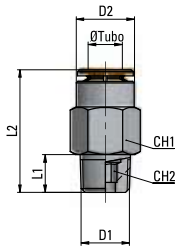

HP 11

Diritto maschio conico

Taper straight, male

Union simple mâle conique

Gerade Einschraubverschraubung, kegelig

Type	Ø Tubo	D1	D2	L1	L2	CH1	CH2	g Δ
11 04 18	4	R1/8	9,5	7,5	21	10	3	8,5
12 04 M6x0,75	4	M6x0,75	9,5	6	23	10	2,5	8,8
11 04 M6x1	4	M6x1	9,5	8	25	10	2,5	8,4
11 04 M8x1	4	M8x1	9,5	8	22,5	10	3	7,9
11 04 M10x1	4	M10x1	9,5	8	21	11	3	9,5
11 06 18	6	R1/8	11,5	7,5	24	12	4	11,5
11 06 14	6	R1/4	11,5	11	26	14	4	19
11 06 M6x1	6	M6x1	11,5	8	28	12	2,5	12,8
11 06 M8x1	6	M8x1	11,5	8	28	12	4	13,3
11 06 M10x1	6	M10x1	11,5	8	24,5	12	4	11,8

*M6x0,75 Filettatura Cilindrica - Parallel Thread - Filetage Cylindrique - Zylindrisch Gewinde

HP 14

Gomito maschio conico

Taper elbow fitting, male

Raccord à coude mâle conique

Winkelverschraubung, kegelig

Type	Ø Tubo	D1	D2	L1	L2	L3	CH	g Δ
14 04 18	4	R1/8	9,5	8	17	21,5	10	16
14 04 M6x1	4	M6x1	9,5	7	17	21,5	10	13,9
14 04 M8x1	4	M8x1	9,5	7	17	21,5	10	14,2
14 04 M10x1	4	M10x1	9,5	7	18	21,5	10	16,9
14 06 18	6	R1/8	11,5	7,5	20	24	11	21
14 06 M6x1	6	M6x1	11,5	7	20	24	11	19,8
14 06 M8x1	6	M8x1	11,5	7	20	24	11	19,8
14 06 M10x1	6	M10x1	11,5	7	21	24	11	22,7

HP 18

Gomito maschio cilindrico girevole

Parallel swivelling elbow, taper male

Raccord à coude tournant, mâle cylindrique

Schwenkbare Winkelverschraubung, zylindrisch

Type	Ø Tubo	D1	D2	L1	L2	L3	CH	g Δ
18 04 18	4	R1/8	9,5	8,5	24,5	22	11	18,5
18 04 M6x0,75*	4	M6x0,75	9,5	6	22	22	11	16,8
18 04 M6x1	4	M6x1	9,5	8	24	22	11	16,9
18 04 M8x1	4	M8x1	9,5	8	24	22	11	17,4
18 04 M10x1	4	M10x1	9,5	8	25	22	11	18,9
18 06 18	6	R1/8	11,5	8,5	24,5	24	11	20,2
18 06 14	6	R1/4	11,5	11	28	24	14	25,5
18 06 M6x1	6	M6x1	11,5	8	24	24	11	18,6
18 06 M8x1	6	M8x1	11,5	8	24	24	11	19,5
18 06 M10x1	6	M10x1	11,5	8	25	24	11	21