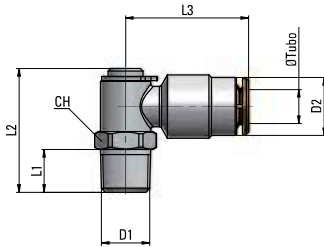

*M6x0,75 Filettatura Cilindrica - Parallel Thread - Filetage Cylindrique - Zylindrisch Gewinde

HP 14

Gomito maschio conico

Taper elbow fitting, male

Raccord à coude mâle conique

Winkelverschraubung, kegelig

Type	Ø Tubo	D1	D2	L1	L2	L3	CH	g Δ
14 04 18	4	R1/8	9,5	8	17	21,5	10	16
14 04 M6x1	4	M6x1	9,5	7	17	21,5	10	13,9
14 04 M8x1	4	M8x1	9,5	7	17	21,5	10	14,2
14 04 M10x1	4	M10x1	9,5	7	18	21,5	10	16,9
14 06 18	6	R1/8	11,5	7,5	20	24	11	21
14 06 M6x1	6	M6x1	11,5	7	20	24	11	19,8
14 06 M8x1	6	M8x1	11,5	7	20	24	11	19,8
14 06 M10x1	6	M10x1	11,5	7	21	24	11	22,7

HP 18

Gomito maschio cilindrico girevole

Parallel swivelling elbow, taper male

Raccord à coude tournant, mâle cylindrique

Schwenkbare Winkelverschraubung, zylindrisch

Type	Ø Tubo	D1	D2	L1	L2	L3	CH	g Δ
18 04 18	4	R1/8	9,5	8,5	24,5	22	11	18,5
18 04 M6x0,75*	4	M6x0,75	9,5	6	22	22	11	16,8
18 04 M6x1	4	M6x1	9,5	8	24	22	11	16,9
18 04 M8x1	4	M8x1	9,5	8	24	22	11	17,4
18 04 M10x1	4	M10x1	9,5	8	25	22	11	18,9
18 06 18	6	R1/8	11,5	8,5	24,5	24	11	20,2
18 06 14	6	R1/4	11,5	11	28	24	14	25,5
18 06 M6x1	6	M6x1	11,5	8	24	24	11	18,6
18 06 M8x1	6	M8x1	11,5	8	24	24	11	19,5
18 06 M10x1	6	M10x1	11,5	8	25	24	11	21

*M6x0,75 Filettatura Cilindrica - Parallel Thread - Filetage Cylindrique - Zylindrisch Gewinde

HP 90

Terminale diritto

Hose connection, straight

Raccordement tube, droit

Gerade Schlauchverbindung

Type	Ø Tubo	L1	g Δ
90 04 00	4	53	9,4
90 06 00	6	59	12,1