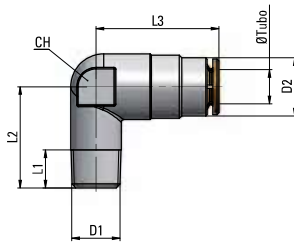

HP 11

Diritto maschio conico

Taper straight, male

Union simple mâle conique

Gerade Einschraubverschraubung, kegelig

Type	Ø Tubo	D1	D2	L1	L2	CH1	CH2	g Δ
11 04 18	4	R1/8	9,5	7,5	21	10	3	8,5
12 04 M6x0,75	4	M6x0,75	9,5	6	23	10	2,5	8,8
11 04 M6x1	4	M6x1	9,5	8	25	10	2,5	8,4
11 04 M8x1	4	M8x1	9,5	8	22,5	10	3	7,9
11 04 M10x1	4	M10x1	9,5	8	21	11	3	9,5
11 06 18	6	R1/8	11,5	7,5	24	12	4	11,5
11 06 14	6	R1/4	11,5	11	26	14	4	19
11 06 M6x1	6	M6x1	11,5	8	28	12	2,5	12,8
11 06 M8x1	6	M8x1	11,5	8	28	12	4	13,3
11 06 M10x1	6	M10x1	11,5	8	24,5	12	4	11,8

*M6x0,75 Filettatura Cilindrica - Parallel Thread - Filetage Cylindrique - Zylindrisch Gewinde

HP 14

Gomito maschio conico

Taper elbow fitting, male

Raccord à coude mâle conique

Winkelverschraubung, kegelig

Type	Ø Tubo	D1	D2	L1	L2	L3	CH	g Δ
14 04 18	4	R1/8	9,5	8	17	21,5	10	16
14 04 M6x1	4	M6x1	9,5	7	17	21,5	10	13,9
14 04 M8x1	4	M8x1	9,5	7	17	21,5	10	14,2
14 04 M10x1	4	M10x1	9,5	7	18	21,5	10	16,9
14 06 18	6	R1/8	11,5	7,5	20	24	11	21
14 06 M6x1	6	M6x1	11,5	7	20	24	11	19,8
14 06 M8x1	6	M8x1	11,5	7	20	24	11	19,8
14 06 M10x1	6	M10x1	11,5	7	21	24	11	22,7

HP 18

Gomito maschio cilindrico girevole

Parallel swivelling elbow, taper male

Raccord à coude tournant, mâle cylindrique

Schwenkbare Winkelverschraubung, zylindrisch

Type	Ø Tubo	D1	D2	L1	L2	L3	CH	g Δ
18 04 18	4	R1/8	9,5	8,5	24,5	22	11	18,5
18 04 M6x0,75*	4	M6x0,75	9,5	6	22	22	11	16,8
18 04 M6x1	4	M6x1	9,5	8	24	22	11	16,9
18 04 M8x1	4	M8x1	9,5	8	24	22	11	17,4
18 04 M10x1	4	M10x1	9,5	8	25	22	11	18,9
18 06 18	6	R1/8	11,5	8,5	24,5	24	11	20,2
18 06 14	6	R1/4	11,5	11	28	24	14	25,5
18 06 M6x1	6	M6x1	11,5	8	24	24	11	18,6
18 06 M8x1	6	M8x1	11,5	8	24	24	11	19,5
18 06 M10x1	6	M10x1	11,5	8	25	24	11	21