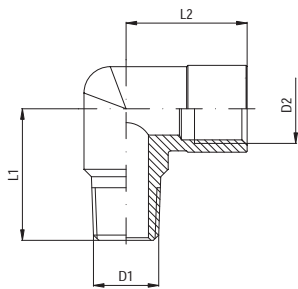

RX 21

Gomito F-F

Female Elbow

Coude Femelle

Aufschraub-Winkelstrück

Tipo	D1	L1	g
21 18 18	G1/8	19	
21 14 14	G1/4	23	
21 38 38	G3/8	25,5	
21 12 12	G1/2	32	

RX 22

Gomito M-F

Male-Female Elbow

Coude Mâle-Femelle

Auf-Einschraub-Winkelstrück

Tipo	D1	D2	L1	L2	g
22 18 18	R1/8	G1/8	18	19	
22 14 14	R1/4	G1/4	25	23	
22 38 38	R3/8	G3/8	24	25,5	
22 12 12	R1/2	G1/2	30	32	

RX 23

T F-F-F

Female T

Té Femelle

T-Aufschraubstück

Tipo	D1	L1	L2	g
23 18 18	G1/8	19	38	
23 14 14	G1/4	23	46	
23 38 38	G3/8	25,5	51	
23 12 12	G1/2	32	64	

RX 24

T F-M-F

Male-Female Stud Tee

Té Femelle-Mâle-Femelle

T Auf-Einschraubstück

Tipo	D1	D2	L1	L2	g
24 18 18	R1/8	G1/8	18	38	
24 14 14	R1/4	G1/4	25,5	46	
24 38 38	R3/8	G3/8	24	51	
24 12 12	R1/2	G1/2	30	64	