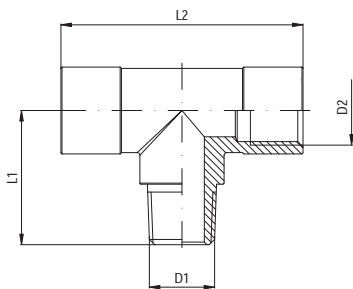

Male-Female Elbow

Coude Mâle-Femelle

Auf-Einschraub-Winkelstrück

Tipo	D1	D2	L1	L2	g
22 18 18	R1/8	G1/8	18	19	
22 14 14	R1/4	G1/4	25	23	
22 38 38	R3/8	G3/8	24	25,5	
22 12 12	R1/2	G1/2	30	32	

RX 23

T F-F-F

Female T

Té Femelle

T-Aufschraubstück

Tipo	D1	L1	L2	g
23 18 18	G1/8	19	38	
23 14 14	G1/4	23	46	
23 38 38	G3/8	25,5	51	
23 12 12	G1/2	32	64	

RX 24

T F-M-F

Male-Female Stud Tee

Té Femelle-Mâle-Femelle

T Auf-Einschraubstück

Tipo	D1	D2	L1	L2	g
24 18 18	R1/8	G1/8	18	38	
24 14 14	R1/4	G1/4	25,5	46	
24 38 38	R3/8	G3/8	24	51	
24 12 12	R1/2	G1/2	30	64	