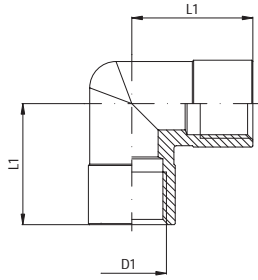

RX 21

Gomito F-F

Female Elbow

Coude Femelle

Aufschraub-Winkelstrück

Tipo	D1	L1	g
21 18 18	G1/8	19	
21 14 14	G1/4	23	
21 38 38	G3/8	25,5	
21 12 12	G1/2	32	

RX 22

Gomito M-F

Male-Female Elbow

Coude Mâle-Femelle

Auf-Einschraub-Winkelstrück

Tipo	D1	D2	L1	L2	g
22 18 18	R1/8	G1/8	18	19	
22 14 14	R1/4	G1/4	25	23	
22 38 38	R3/8	G3/8	24	25,5	
22 12 12	R1/2	G1/2	30	32	

RX 23

T F-F-F

Female T

Té Femelle

T-Aufschraubstück

Tipo	D1	L1	L2	g
23 18 18	G1/8	19	38	
23 14 14	G1/4	23	46	
23 38 38	G3/8	25,5	51	
23 12 12	G1/2	32	64	

RX 24

T F-M-F

Male-Female Stud Tee

Té Femelle-Mâle-Femelle

T Auf-Einschraubstück

Tipo	D1	D2	L1	L2	g
24 18 18	R1/8	G1/8	18	38	
24 14 14	R1/4	G1/4	25,5	46	
24 38 38	R3/8	G3/8	24	51	
24 12 12	R1/2	G1/2	30	64	