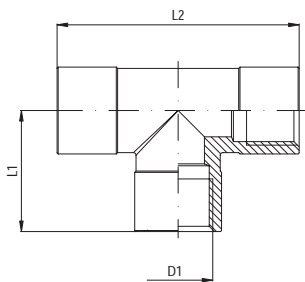

RX 21

Gomito F-F

Female Elbow

Coude Femelle

Aufschraub-Winkelstrück

Tipo	D1	L1	g
21 18 18	G1/8	19	
21 14 14	G1/4	23	
21 38 38	G3/8	25,5	
21 12 12	G1/2	32	

RX 22

Gomito M-F

Male-Female Elbow

Coude Mâle-Femelle

Auf-Einschraub-Winkelstrück

Tipo	D1	D2	L1	L2	g
22 18 18	R1/8	G1/8	18	19	
22 14 14	R1/4	G1/4	25	23	
22 38 38	R3/8	G3/8	24	25,5	
22 12 12	R1/2	G1/2	30	32	

RX 23

T F-F-F

Female T

Té Femelle

T-Aufschraubstück

Tipo	D1	L1	L2	g
23 18 18	G1/8	19	38	
23 14 14	G1/4	23	46	
23 38 38	G3/8	25,5	51	
23 12 12	G1/2	32	64	

RX 24

T F-M-F

Male-Female Stud Tee

Té Femelle-Mâle-Femelle

T Auf-Einschraubstück

Tipo	D1	D2	L1	L2	g
24 18 18	R1/8	G1/8	18	38	
24 14 14	R1/4	G1/4	25,5	46	
24 38 38	R3/8	G3/8	24	51	
24 12 12	R1/2	G1/2	30	64	