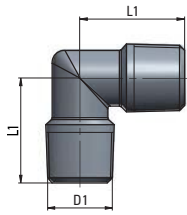

RX 35

Gomito M-M

Male-Male Elbow

Equerre Mâle

Einschraub-Winkelstück

Tipo	D1	D2	L1	L2	9
35 18 18	R1/8	R1/8	17	17	10,1
35 14 14	R1/4	R1/4	21	21	20,3
35 38 38	R3/8	R3/8	24	24	37,9
35 12 12	R1/2	R1/2	30	30	62

RX 42

Anello filettato

Single Banjo Ring

Bague orientable simple

Einfaches Schwenkringstück

Tipo	D1	D2	D3	L1	L2	9
42 00 18	10	G1/8	14	18,5	15	15,8
42 00 14	13,2	G1/4	17	24	17	24,3
42 00 38	17	G3/8	20	29	20	40
42 00 12	21	G1/2	26	34,5	24	63,8

RX 43

Tappo Conico

Taper Plug

Bouchon cônica

Verschlussstopfen, kegelig

Tipo	D1	L1	L2	CH	9
43 00 18	R1/8	7,5	6	5	2,6
43 00 14	R1/4	11	8	6	8,4
43 00 38	R3/8	11,5	8	10	13,3
43 00 12	R1/2	14	9,5	10	25,7

RX 46

Tappo Maschio con Oring