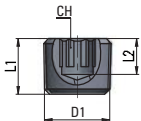

RX 35

Gomito M-M

Male-Male Elbow

Equerre Mâle

Einschraub-Winkelstück

Tipo	D1	D2	L1	L2	9
35 18 18	R1/8	R1/8	17	17	10,1
35 14 14	R1/4	R1/4	21	21	20,3
35 38 38	R3/8	R3/8	24	24	37,9
35 12 12	R1/2	R1/2	30	30	62

RX 42

Anello filettato

Single Banjo Ring

Bague orientable simple

Einfaches Schwenkringstück

Tipo	D1	D2	D3	L1	L2	9
42 00 18	10	G1/8	14	18,5	15	15,8
42 00 14	13,2	G1/4	17	24	17	24,3
42 00 38	17	G3/8	20	29	20	40
42 00 12	21	G1/2	26	34,5	24	63,8

RX 43

Tappo Conico

Taper Plug

Bouchon cônica

Verschlussstopfen, kegelig

Tipo	D1	L1	L2	CH	9
43 00 18	R1/8	7,5	6	5	2,6
43 00 14	R1/4	11	8	6	8,4
43 00 38	R3/8	11,5	8	10	13,3
43 00 12	R1/2	14	9,5	10	25,7

RX 46

Tappo Maschio con Oring