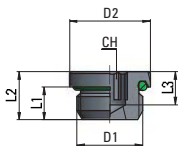

RX 35

Gomito M-M

Male-Male Elbow

Equerre Mâle

Einschraub-Winkelstück

Tipo	D1	D2	L1	L2	9
35 18 18	R1/8	R1/8	17	17	10,1
35 14 14	R1/4	R1/4	21	21	20,3
35 38 38	R3/8	R3/8	24	24	37,9
35 12 12	R1/2	R1/2	30	30	62

RX 43

Tappo Conico

Taper Plug

Bouchon cônica

Verschlussstopfen, kegelig

Tipo	D1	L1	L2	CH	9
43 00 18	R1/8	7,5	6	5	2,6
43 00 14	R1/4	11	8	6	8,4
43 00 38	R3/8	11,5	8	10	13,3
43 00 12	R1/2	14	9,5	10	25,7

RX 46

Tappo Maschio con Oring

Male Plug with Oring

Bouchon Mâle avec Oring

Einschraubstopfen mit Oring

Tipo	D1	D2	L1	L2	L3	CH	9
46 00 18	G1/8	13	5	7,5	4,5	5	4,1
46 00 14	G1/4	16	6,5	9,5	5,5	6	8,3
46 00 38	G3/8	20	7	10	6	8	14,2
46 00 12	G1/2	25	8,5	12	7	10	28,8