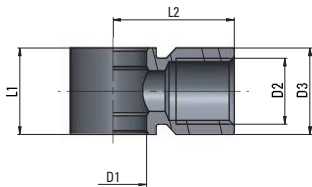

RX 35

Gomito M-M

Male-Male Elbow

Equerre Mâle

Einschraub-Winkelstück

Tipo	D1	D2	L1	L2	9
35 18 18	R1/8	R1/8	17	17	10,1
35 14 14	R1/4	R1/4	21	21	20,3
35 38 38	R3/8	R3/8	24	24	37,9
35 12 12	R1/2	R1/2	30	30	62

RX 42

Anello filettato

Single Banjo Ring

Bague orientable simple

Einfaches Schwenkringstück

Tipo	D1	D2	D3	L1	L2	9
42 00 18	10	G1/8	14	18,5	15	15,8
42 00 14	13,2	G1/4	17	24	17	24,3
42 00 38	17	G3/8	20	29	20	40
42 00 12	21	G1/2	26	34,5	24	63,8

RX 43

Tappo Conico

Taper Plug

Bouchon cônica

Verschlussstopfen, kegelig

Tipo	D1	L1	L2	CH	9
43 00 18	R1/8	7,5	6	5	2,6
43 00 14	R1/4	11	8	6	8,4
43 00 38	R3/8	11,5	8	10	13,3
43 00 12	R1/2	14	9,5	10	25,7

RX 46

Tappo Maschio con Oring