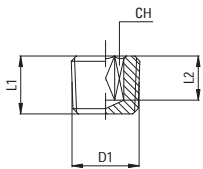

RX 35

Gomito M-M

Male-Male Elbow

Coude Mâle

Einschraub-Winkelstück

Tipo	D1	D2	L1	L2	9
35 18 18	R1/8	R1/8	17	17	
35 14 14	R1/4	R1/4	21	21	
35 38 38	R3/8	R3/8	24	24	
35 12 12	R1/2	R1/2	30	30	

RX 43

Tappo Conico

Taper Plug

Bouchon cônica

Verschlussstopfen, kegelig

Tipo	D1	L1	L2	CH	9
43 00 18	R1/8	7,5	6	5	
43 00 14	R1/4	11	8	6	
43 00 38	R3/8	11,5	8	10	
43 00 12	R1/2	14	9,5	10	

RX 46

Tappo Maschio con Oring

Male Plug with Oring

Bouchon Mâle avec Oring

Einschraubstopfen mit Oring

Tipo	D1	D2	L1	L2	L3	CH	9
46 00 18	G1/8	13	5	7,5	4,5	5	
46 00 14	G1/4	16	6,5	9,5	5,5	6	
46 00 38	G3/8	20	7	10	6	8	
46 00 12	G1/2	25	8,5	12	7	10	