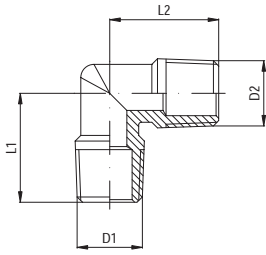

RX 35

Gomito M-M

Male-Male Elbow

Coude Mâle

Einschraub-Winkelstück

Tipo	D1	D2	L1	L2	9
35 18 18	R1/8	R1/8	17	17	
35 14 14	R1/4	R1/4	21	21	
35 38 38	R3/8	R3/8	24	24	
35 12 12	R1/2	R1/2	30	30	

RX 43

Tappo Conico

Taper Plug

Bouchon cônica

Verschlussstopfen, kegelig

Tipo	D1	L1	L2	CH	9
43 00 18	R1/8	7,5	6	5	
43 00 14	R1/4	11	8	6	
43 00 38	R3/8	11,5	8	10	
43 00 12	R1/2	14	9,5	10	

RX 46

Tappo Maschio con Oring

Male Plug with Oring

Bouchon Mâle avec Oring

Einschraubstopfen mit Oring

Tipo	D1	D2	L1	L2	L3	CH	9
46 00 18	G1/8	13	5	7,5	4,5	5	
46 00 14	G1/4	16	6,5	9,5	5,5	6	
46 00 38	G3/8	20	7	10	6	8	
46 00 12	G1/2	25	8,5	12	7	10	