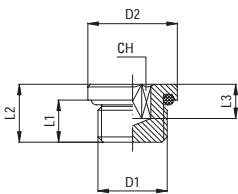

RX 35

Gomito M-M

Male-Male Elbow

Coude Mâle

Einschraub-Winkelstück

Tipo	D1	D2	L1	L2	9
35 18 18	R1/8	R1/8	17	17	
35 14 14	R1/4	R1/4	21	21	
35 38 38	R3/8	R3/8	24	24	
35 12 12	R1/2	R1/2	30	30	

RX 43

Tappo Conico

Taper Plug

Bouchon cônica

Verschlussstopfen, kegelig

Tipo	D1	L1	L2	CH	9
43 00 18	R1/8	7,5	6	5	
43 00 14	R1/4	11	8	6	
43 00 38	R3/8	11,5	8	10	
43 00 12	R1/2	14	9,5	10	

RX 46

Tappo Maschio con Oring

Male Plug with Oring

Bouchon Mâle avec Oring

Einschraubstopfen mit Oring

Tipo	D1	D2	L1	L2	L3	CH	9
46 00 18	G1/8	13	5	7,5	4,5	5	
46 00 14	G1/4	16	6,5	9,5	5,5	6	
46 00 38	G3/8	20	7	10	6	8	
46 00 12	G1/2	25	8,5	12	7	10	