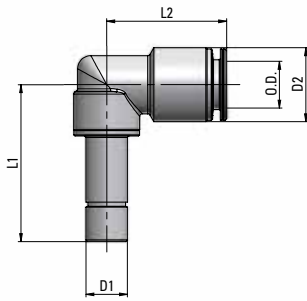

**PN 43**

Gomito con codulo

Plug-in Elbow

L à broche encliquetable

Winkelverschraubung mit  
Steckzapfen

Tipo	Tube OD	D1	D2	L1	L2	g $\Delta$
<b>43 5/32 00</b>	<b>5/32"</b>	<b>5/32"</b>	25,5	9,5	19	13,90
<b>43 1/4 00</b>	<b>1/4"</b>	<b>1/4"</b>	29,5	12	22	17,60
<b>43 5/16 00</b>	<b>5/16"</b>	<b>5/16"</b>	29,5	14	22,5	20,50
<b>43 3/8 00</b>	<b>3/8"</b>	<b>3/8"</b>	33,5	16	26	30,50