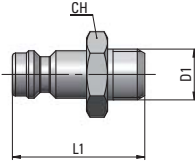

Coupling with Nut fitting

Coupleur avec raccord à écrou

Kupplung mit Überwurfverschraubung

Tipo	D1	D2	L1	CH	g
15 06 00	6x4	16	47	14	37
15 08 00	8x6	16	48	14	38

GU 21-20

Innesto con filetto maschio

Male plug

Embout mâle

Einschraubverschußnippel

Tipo	D1	L1	CH	g
20 00 18	G1/8	25	14	11
20 00 14	G1/4	27	17	19

GU 21-21

Innesto con filetto femmina

Female plug

Embout femelle

Aufschraubverschußnippel

Tipo	D1	L1	CH	g
21 00 18	G1/8	25	14	13
21 00 14	G1/4	27	17	19

GU 21-22

Innesto con portagomma

Hose connection plug

Embout avec douille cannelée

Schlauchtülle

Tipo	Øi Tubo	D1	L1	g
22 04 00	4	5	32	6
22 06 00	6	7	32	6,5

GU 21-23

Innesto con raccordo a calzamento

Plug with Nut Fitting

Embout avec raccord à écrou

Verschußstütle mit Überwurfmutter

Tipo	D1	L1	CH	g
23 06 00	6x4	32	11	15
23 08 00	8x6	33	13	18