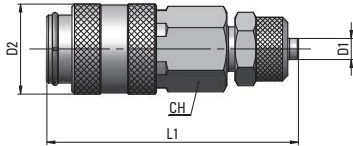

GU 21-13

Giunto con portagomma

Coupling with hose connection

Coupleur avec douille cannelée

Kupplung mit Schlauchtülle

Tipo	Øi Tubo	D1	D2	L1	CH	g
13 04 00	4	5	16	50	14	25
13 06 00	6	7	16	50	14	32

GU 21-15

Giunto con calzamento

Coupling with Nut fitting

Coupleur avec raccord à écrou

Kupplung mit Überwurfverschraubung

Tipo	D1	D2	L1	CH	g
15 06 00	6x4	16	47	14	37
15 08 00	8x6	16	48	14	38

GU 21-20

Innesto con filetto maschio

Male plug

Embout mâle

Einschraubverschußnippel

Tipo	D1	L1	CH	g
20 00 18	G1/8	25	14	11
20 00 14	G1/4	27	17	19

GU 21-21

Innesto con filetto femmina

Female plug

Embout femelle

Aufschraubverschußnippel

Tipo	D1	L1	CH	g
21 00 18	G1/8	25	14	13
21 00 14	G1/4	27	17	19

GU 21-22

Innesto con portagomma

Hose connection plug

Embout avec douille cannelée

Schlauchtülle

Tipo	Øi Tubo	D1	L1	g
22 04 00	4	5	32	6
22 06 00	6	7	32	6,5