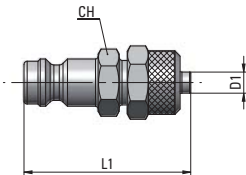

Embout mâle

Einschraubverschußnippel

Tipo	D1	L1	CH	g
20 00 18	G1/8	25	14	11
20 00 14	G1/4	27	17	19

GU 21-21

Innesto con filetto femmina

Female plug

Embout femelle

Aufschraubverschußnippel

Tipo	D1	L1	CH	g
21 00 18	G1/8	25	14	13
21 00 14	G1/4	27	17	19

GU 21-22

Innesto con portagomma

Hose connection plug

Embout avec douille cannelée

Schlauchtülle

Tipo	Øi Tubo	D1	L1	g
22 04 00	4	5	32	6
22 06 00	6	7	32	6,5

GU 21-23

Innesto con raccordo a calzamento

Plug with Nut Fitting

Embout avec raccord à écrou

Verschußstütle mit Überwurfmutter

Tipo	D1	L1	CH	g
23 06 00	6x4	32	11	15
23 08 00	8x6	33	13	18