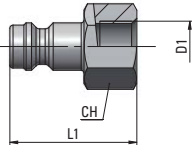

Coupling with Nut fitting

Coupleur avec raccord à écrou

Kupplung mit Überwurfverschraubung

Tipo	D1	D2	L1	CH	g
15 06 00	6x4	16	47	14	37
15 08 00	8x6	16	48	14	38

GU 21-20

Innesto con filetto maschio

Male plug

Embout mâle

Einschraubverschußnippel

Tipo	D1	L1	CH	g
20 00 18	G1/8	25	14	11
20 00 14	G1/4	27	17	19

GU 21-21

Innesto con filetto femmina

Female plug

Embout femelle

Aufschraubverschußnippel

Tipo	D1	L1	CH	g
21 00 18	G1/8	25	14	13
21 00 14	G1/4	27	17	19

GU 21-22

Innesto con portagomma

Hose connection plug

Embout avec douille cannelée

Schlauchtülle

Tipo	Øi Tubo	D1	L1	g
22 04 00	4	5	32	6
22 06 00	6	7	32	6,5

GU 21-23

Innesto con raccordo a calzamento

Plug with Nut Fitting

Embout avec raccord à écrou

Verschußstütle mit Überwurfmutter

Tipo	D1	L1	CH	g
23 06 00	6x4	32	11	15
23 08 00	8x6	33	13	18