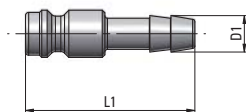

Embout mâle

Einschraubverschußnippel

Tipo	D1	L1	CH	g
20 00 18	G1/8	25	14	11
20 00 14	G1/4	27	17	19

GU 21-21

Innesto con filetto femmina

Female plug

Embout femelle

Aufschraubverschußnippel

Tipo	D1	L1	CH	g
21 00 18	G1/8	25	14	13
21 00 14	G1/4	27	17	19

GU 21-22

Innesto con portagomma

Hose connection plug

Embout avec douille cannelée

Schlauchtülle

Tipo	Øi Tubo	D1	L1	g
22 04 00	4	5	32	6
22 06 00	6	7	32	6,5

GU 21-23

Innesto con raccordo a calzamento

Plug with Nut Fitting

Embout avec raccord à écrou

Verschußstütle mit Überwurfmutter

Tipo	D1	L1	CH	g
23 06 00	6x4	32	11	15
23 08 00	8x6	33	13	18