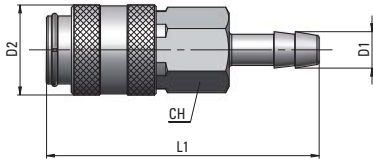

GU 21-13

Giunto con portagomma

Coupling with hose connection

Coupleur avec douille cannelée

Kupplung mit Schlauchtülle

Tipo	Øi Tubo	D1	D2	L1	CH	g
13 04 00	4	5	16	50	14	25
13 06 00	6	7	16	50	14	32

GU 21-15

Giunto con calzamento

Coupling with Nut fitting

Coupleur avec raccord à écrou

Kupplung mit Überwurfverschraubung

Tipo	D1	D2	L1	CH	g
15 06 00	6x4	16	47	14	37
15 08 00	8x6	16	48	14	38

GU 21-20

Innesto con filetto maschio

Male plug

Embout mâle

Einschraubverschußnippel

Tipo	D1	L1	CH	g
20 00 18	G1/8	25	14	11
20 00 14	G1/4	27	17	19

GU 21-21

Innesto con filetto femmina

Female plug

Embout femelle

Aufschraubverschußnippel

Tipo	D1	L1	CH	g
21 00 18	G1/8	25	14	13
21 00 14	G1/4	27	17	19

GU 21-22

Innesto con portagomma

Hose connection plug

Embout avec douille cannelée

Schlauchtülle

Tipo	Øi Tubo	D1	L1	g
22 04 00	4	5	32	6
22 06 00	6	7	32	6,5