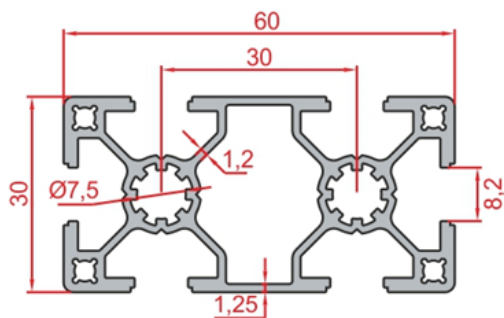

## 30X60 SUPER LIGHT SIGMA PROFILE

Stock Code	Stock Name	External Dimensions	Material	L(mm)	I <sub>x</sub>	I <sub>y</sub>	W <sub>x</sub>	W <sub>y</sub>	Area	Mass
1.1.08.030060.03	-30x60 Super Light Sigma Profil	30x60	6063 T5	6000	4.74 cm <sup>4</sup>	18.18 cm <sup>4</sup>	3.16 cm <sup>3</sup>	6.06 cm <sup>3</sup>	4.63 cm <sup>2</sup>	1.26 Kg/m