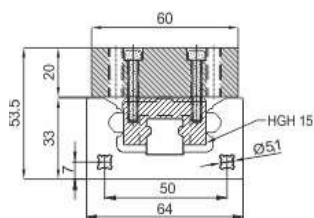

Stock Code	Stock Name	Weight (gr)
5.1.01.033064.03.15	Closed Linear Block Guide - DMS	4670
6.1.03.033064.060150.1.4	Closed Linear Block Guide Carriage - DMS	630
5.1.01.033064.02.15	Closed Linear Block Guide - Gten	4670
6.1.03.033064.060150.1.3	Closed Linear Block Guide Carriage - Gten	630

■ F_x	(N)	
■ F_y	(N)	765
■ F_z	(N)	946
Moment		
■ M_x	(Nm)	37
■ M_y	(Nm)	34
■ M_z	(Nm)	50