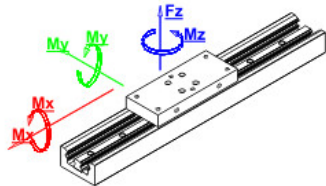

Stock Code	Stock Name	Weight (gr)
5.1.01.033064.03.15	Closed Linear Block Guide - DMS	4670
6.1.03.033064.060150.1.4	Closed Linear Block Guide Carriage - DMS	630
5.1.01.033064.02.15	Closed Linear Block Guide - Gten	4670
6.1.03.033064.060150.1.3	Closed Linear Block Guide Carriage - Gten	630

■ F_x	(N)	
■ F_y	(N)	765
■ F_z	(N)	946
Moment		
■ M_x	(Nm)	37
■ M_y	(Nm)	34
■ M_z	(Nm)	50