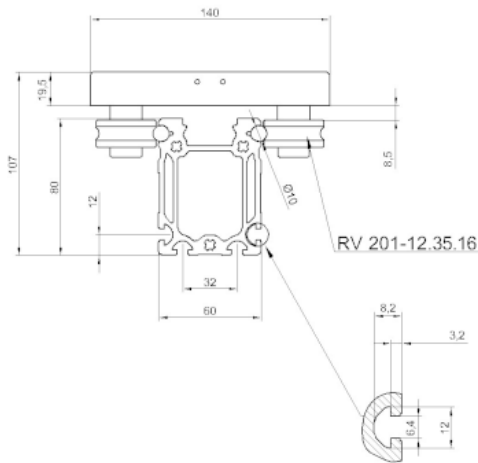

Stock Code	Stock Name	Weight (gr)
5.1.01.060080.01.10	60x80 Profile Guide	5340
6.1.01.060080.150150.1.4	60x80 Profile Guide Carriage	1650

<span style="color: red;">■</span> $F_x$	(N)	
<span style="color: green;">■</span> $F_y$	(N)	765
<span style="color: blue;">■</span> $F_z$	(N)	946
<b>Moment</b>		
<span style="color: red;">■</span> $M_x$	(Nm)	37
<span style="color: green;">■</span> $M_y$	(Nm)	34
<span style="color: blue;">■</span> $M_z$	(Nm)	50