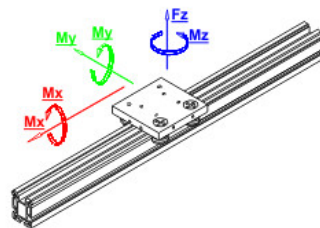

Stock Code	Stock Name	Weight (gr)
5.1.01.060080.01.10	60x80 Profile Guide	5340
6.1.01.060080.150150.1.4	60x80 Profile Guide Carriage	1650

<span style="color: red;">■</span> $F_x$	(N)	
<span style="color: green;">■</span> $F_y$	(N)	765
<span style="color: blue;">■</span> $F_z$	(N)	946
<b>Moment</b>		
<span style="color: red;">■</span> $M_x$	(Nm)	37
<span style="color: green;">■</span> $M_y$	(Nm)	34
<span style="color: blue;">■</span> $M_z$	(Nm)	50