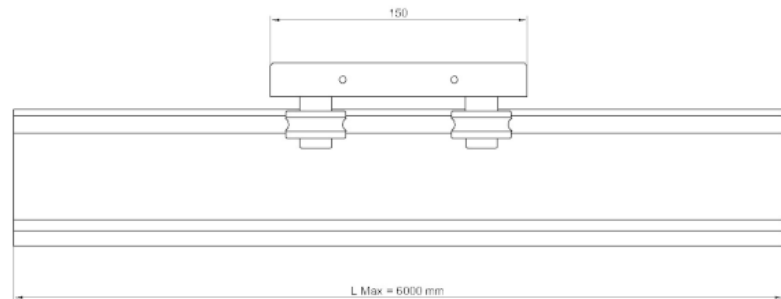

Stock Code	Stock Name	Weight (gr)
5.1.01.060080.01.10	60x80 Profile Guide	5340
6.1.01.060080.150150.1.4	60x80 Profile Guide Carriage	1650

<span style="color: red;">■</span> $F_x$	(N)	
<span style="color: green;">■</span> $F_y$	(N)	765
<span style="color: blue;">■</span> $F_z$	(N)	946
<b>Moment</b>		
<span style="color: red;">■</span> $M_x$	(Nm)	37
<span style="color: green;">■</span> $M_y$	(Nm)	34
<span style="color: blue;">■</span> $M_z$	(Nm)	50