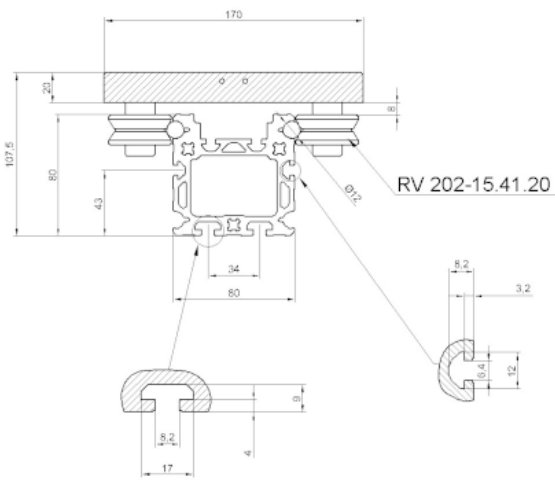

Stock Code	Stock Name	Weight (gr)
5.1.01.080080.01.12	80x80 Profile Guide	7460
6.1.01.080080.165165.1.4	80x80 Profile Guide Carriage	2310

<span style="color: red;">■</span>	$F_x$	(N)	
<span style="color: green;">■</span>	$F_y$	(N)	2030
<span style="color: blue;">■</span>	$F_z$	(N)	2530
<b>Moment</b>			
<span style="color: red;">■</span>	$M_x$	(Nm)	150
<span style="color: green;">■</span>	$M_y$	(Nm)	145
<span style="color: blue;">■</span>	$M_z$	(Nm)	175