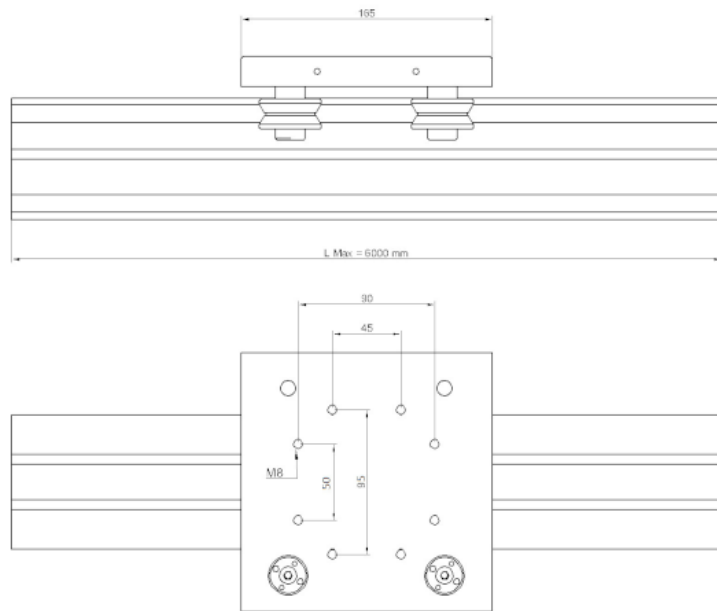

Stock Code	Stock Name	Weight (gr)
5.1.01.080080.01.12	80x80 Profile Guide	7460
6.1.01.080080.165165.1.4	80x80 Profile Guide Carriage	2310

<span style="color: red;">■</span>	$F_x$	(N)	
<span style="color: green;">■</span>	$F_y$	(N)	2030
<span style="color: blue;">■</span>	$F_z$	(N)	2530
<b>Moment</b>			
<span style="color: red;">■</span>	$M_x$	(Nm)	150
<span style="color: green;">■</span>	$M_y$	(Nm)	145
<span style="color: blue;">■</span>	$M_z$	(Nm)	175