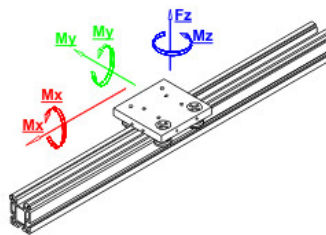

Stock Code	Stock Name	Weight (gr)
5.1.01.080080.01.12	80x80 Profile Guide	7460
6.1.01.080080.165165.1.4	80x80 Profile Guide Carriage	2310

<span style="color: red;">■</span>	$F_x$	(N)	
<span style="color: green;">■</span>	$F_y$	(N)	2030
<span style="color: blue;">■</span>	$F_z$	(N)	2530
<b>Moment</b>			
<span style="color: red;">■</span>	$M_x$	(Nm)	150
<span style="color: green;">■</span>	$M_y$	(Nm)	145
<span style="color: blue;">■</span>	$M_z$	(Nm)	175