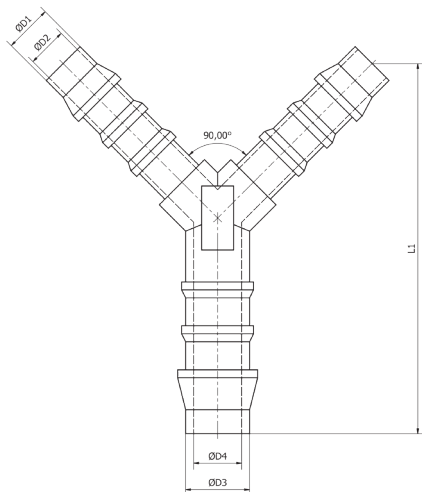

AP 60

 **Portagomma intermedio ridotto a "Y" POM**

 "Y" intermediate reducer hose male adapter POM

 Y Verbinder Reduziert POM

 Douille annelée en Y, réduit, POM

 Espiga a Y intermedia, réduit, POM

CODICE/CODE	ØD1	ØD2	ØD3	ØD4	L1	PEZZI/PIECES
AP600406	4	2,7	6	4	35	10
AP600608	6	4	8	5,6	49	10

AP 65

 **Portagomma intermedio a croce POM**

 Cross intermediate hose male adapter POM

 Kreuz Verbinder POM

 Croix douille annelée, POM

 Espiga a cruz intermedia, POM

CODICE/CODE	ØD1	ØD2	L1	PEZZI/PIECES
AP650004	4	2,9	39	10
AP650005	5	3	48	10
AP650006	6	4	48	10
AP650012	12	8,6	69	10