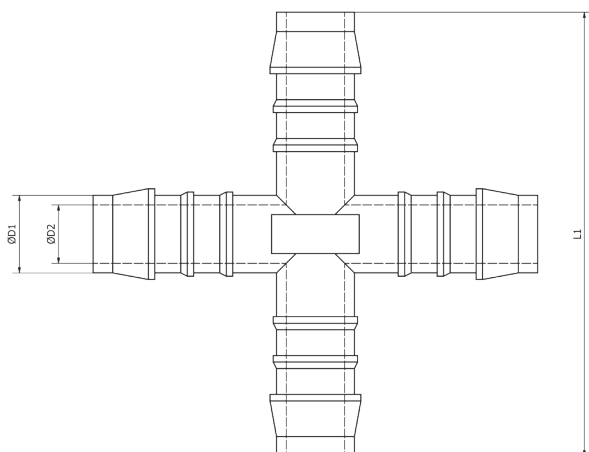

AP 60

 **Portagomma intermedio ridotto a "Y" POM**

 "Y" intermediate reducer hose male adapter POM

 Y Verbinder Reduziert POM

 Douille annelée en Y, réduit, POM

 Espiga a Y intermedia, réduit, POM

CODICE/CODE	ØD1	ØD2	ØD3	ØD4	L1	PEZZI/PIECES
AP600406	4	2,7	6	4	35	10
AP600608	6	4	8	5,6	49	10

AP 65

 **Portagomma intermedio a croce POM**

 Cross intermediate hose male adapter POM

 Kreuz Verbinder POM

 Croix douille annelée, POM

 Espiga a cruz intermedia, POM

CODICE/CODE	ØD1	ØD2	L1	PEZZI/PIECES
AP650004	4	2,9	39	10
AP650005	5	3	48	10
AP650006	6	4	48	10
AP650012	12	8,6	69	10