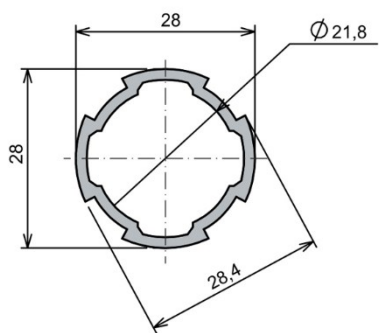

Ø28 – 1.7 MM TUBE PROFILE

General Specifications

Stock Code	Stock Name	External Dimensions	Material	L(mm)	I _x	I _y	W _x	W _y	Area	Mass
1.6.28.01.17.00	Ø28 - 1,7 mm Tube Profile	Ø28	6063 T5	6000	1.16 cm ⁴	1.16 cm ⁴	0.83 cm ³	0.83 cm ³	1.46 cm ²	0.54 Kg/m