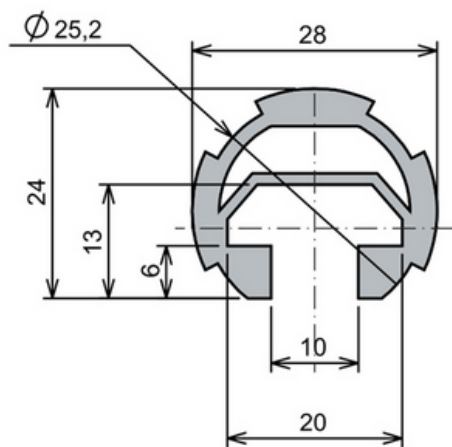

## Ø28 T SLOT PROFILE

### General Specifications

Stock Code	Stock Name	External Dimensions	Material	L(mm)	I <sub>x</sub>	I <sub>y</sub>	W <sub>x</sub>	W <sub>y</sub>	Area	Mass
1.6.28.02.17.00	Ø28 T Slot Profile	Ø28	6063 T5	6000	1.13 cm <sup>4</sup>	1.87 cm <sup>4</sup>	0.08 cm <sup>3</sup>	1.13 cm <sup>3</sup>	2.4 cm <sup>2</sup>	0.9 Kg/m