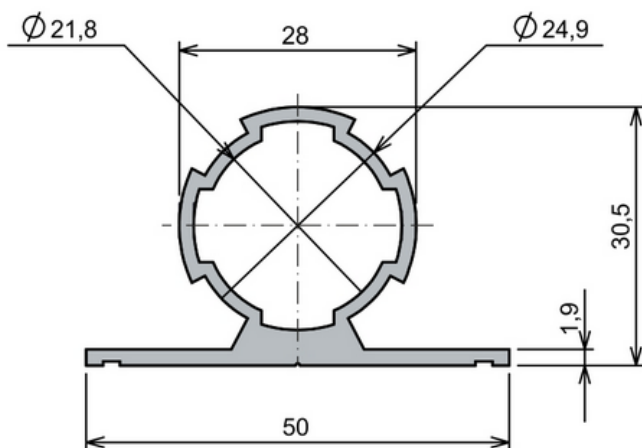

Ø28 – 1.7 MM T TUBE PROFILE

General Specifications

Stock Code	Stock Name	External Dimensions	Material	L(mm)	Ix	Iy	Wx	Wy	Area	Mass
1.6.28.05.17.00	Ø28 - 1,7 mm T Tube Profile	Ø28	6063 T5	6000	2.59 cm ⁴	2.81 cm ⁴	0.18 cm ³	0.20 cm ³	2.45 cm ²	0.91 Kg/m