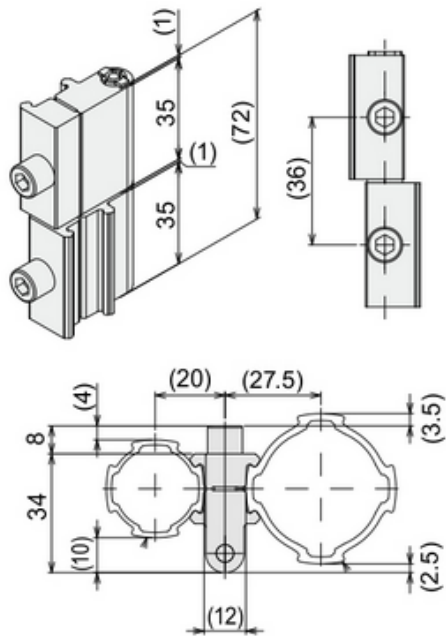

Ø28 METAL HINGE

General Specifications

Stock Code	Stock Name	Product Code	Material	Weight (gr)
2.3.050.28.02.01.02	Ø28 Metal Hinge Right	DKE28-27L	Alüminyum Döküm	86
2.3.050.28.02.01.01	Ø28 Metal Hinge Left	DKE28-27R	Aluminum Casting	86