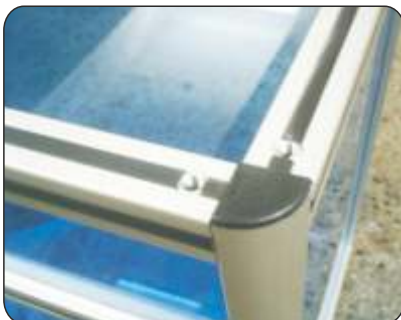

Not: Gri Kapak Kodu 2.3.001.xxxx.11

Kullanım Yeri

Profil alınlarına takılarak hem güzel bir görüntü sağlar, hem de açık olan yerde kirlenmeyi engeller. Aynı zamanda profillerin uçlarında zedelenme ihtimaline karşı da çözüm oluşturur.

Using Area

It provides a good view by mounting to profile foreheads and prevents dirt at open places. Also it keeps solution for the possibility of the damage of profile ends.