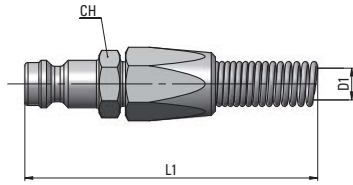

GU 21-24

Innesto con molla di protezione

Plug with hose protection spring

Embout avec ressort protection tube

Verschlussstütle mit Knickschutzfeder

| Tipo | D1 | L1 | CH | g  |
|----------|-----|-----|----|---|
| 24 06 00 | 6x4 | 110 | 11 | 24 |
| 24 08 00 | 8x6 | 120 | 13 | 31 |