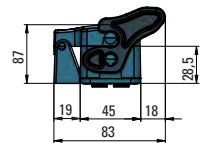

## A013

Connettore completo

Multiple connector, complete

Connecteur complet

Vielfachverbinder, komplett

Tipo	Øe Tubo	A	B	N°	g $\Delta$
<b>A013 06 06 COMPLETO</b>	<b>6</b>	82,5	95,5	<b>6</b>	645
<b>A013 08 04 COMPLETO</b>	<b>8</b>	82,5	95,5	<b>4</b>	594

## A013

Presa con coperchio

Socket with cover

Prise avec couvercle

Muffe mit Staubkappe

Tipo	Øe Tubo	A	B	N°	g $\Delta$
<b>A013 06 06 PRESA+COPERCHIO</b>	<b>6</b>	82,5	95,5	<b>6</b>	285
<b>A013 08 04 PRESA+COPERCHIO</b>	<b>8</b>	82,5	95,5	<b>4</b>	272

## A013

Spina

Plug

Fiche

Stecker

Tipo	Øe Tubo	A	N°	g $\Delta$
<b>A013 06 06 SPINA</b>	<b>6</b>	73,5	<b>6</b>	364
<b>A013 08 04 SPINA</b>	<b>8</b>	73,5	<b>4</b>	330