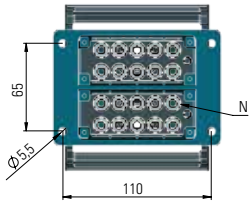

SIZE 3

SISTEMA STANDARD

STANDARD SYSTEM

SYSTÈME STANDARD

STANDARDSYSTEM

A313

Connettore completo

Multiple connector, complete

Connecteur complet

Vielfachverbinder, komplett

Tipo	Øe Tubo	N°	g
A313 04 24 COMPLETO	4	24	-
A313 06 20 COMPLETO	6	20	-
A313 08 16 COMPLETO	8	16	-