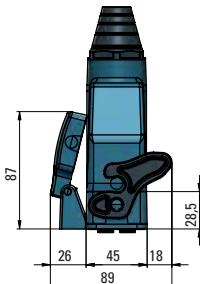

## A113

Connettore completo

Multiple connector, complete

Connecteur complet

Vielfachverbinder, komplett

Tipo	Øe Tubo	A	B	N°	g $\Delta$
<b>A113 04 12 COMPLETO</b>	<b>4</b>	103	115,5	<b>12</b>	612
<b>A113 06 10 COMPLETO</b>	<b>6</b>	103	115,5	<b>10</b>	718
<b>A113 08 08 COMPLETO</b>	<b>8</b>	103	115,5	<b>8</b>	656