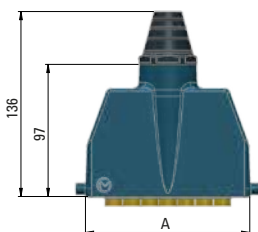

## A013

Spina

Plug

Fiche

Stecker

Tipo	Øe Tubo	A	N°	g $\Delta$
<b>A013 06 06 SPINA</b>	<b>6</b>	73,5	<b>6</b>	364
<b>A013 08 04 SPINA</b>	<b>8</b>	73,5	<b>4</b>	330