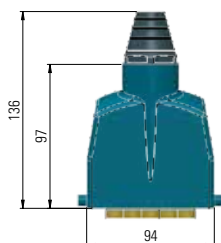

Tipo	Øe Tubo	N°	g
A313 04 24 SPINA	4	20	-
A313 06 20 SPINA	6	20	-
A313 08 16 SPINA	8	16	-