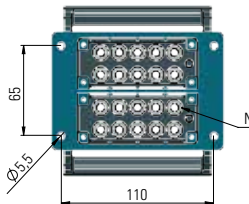

A313

Presca

Socket

Prise

Muffe

Tipo	Øe Tubo	N°	g
A313 04 24 PRESA	4	20	-
A313 06 20 PRESA	6	20	-
A313 08 16 PRESA	8	16	-