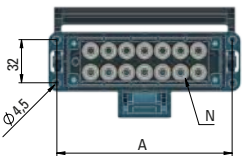

A113

Presà con coperchio

Socket with cover

Prise avec couvercle

Muffe mit Staubkappe