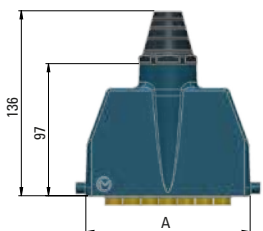

## A213

Spina

Plug

Fiche

Stecker

Tipo	Øe Tubo	A	N°	g $\Delta$
A213 04 20 SPINA	4	120,5	20	425
A213 06 14 SPINA	6	120,5	14	495
A213 08 10 SPINA	8	120,5	10	432