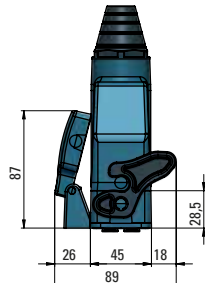

## A013

Connettore completo

Multiple connector, complete

Connecteur complet

Vielfachverbinder, komplett

Tipo	Øe Tubo	A	B	N°	g $\Delta$
<b>A013 06 06 COMPLETO</b>	<b>6</b>	82,5	95,5	<b>6</b>	645
<b>A013 08 04 COMPLETO</b>	<b>8</b>	82,5	95,5	<b>4</b>	594

## A013

Presa con coperchio

Socket with cover

Prise avec couvercle

Muffe mit Staubkappe

Tipo	Øe Tubo	A	B	N°	g $\Delta$
<b>A013 06 06 PRESA+COPERCHIO</b>	<b>6</b>	82,5	95,5	<b>6</b>	285
<b>A013 08 04 PRESA+COPERCHIO</b>	<b>8</b>	82,5	95,5	<b>4</b>	272

## A013

Spina

Plug

Fiche

Stecker

Tipo	Øe Tubo	A	N°	g $\Delta$
<b>A013 06 06 SPINA</b>	<b>6</b>	73,5	<b>6</b>	364
<b>A013 08 04 SPINA</b>	<b>8</b>	73,5	<b>4</b>	330