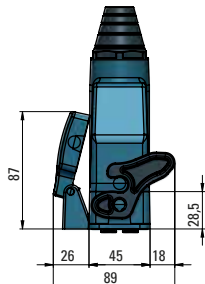

## A213

Connettore completo

Multiple connector, complete

Connecteur complet

Vielfachverbinder, komplett

Tipo	Øe Tubo	A	B	N°	g $\Delta$
A213 04 20 COMPLETO	4	129,5	142,5	20	828
A213 06 14 COMPLETO	6	129,5	142,5	14	923
A213 08 10 COMPLETO	8	129,5	142,5	10	801

## A213

Presà con coperchio

Socket with cover

Prise avec couvercle

Muffe mit Staubkappe

Tipo	Øe Tubo	A	B	N°	g $\Delta$
A213 04 20 PRESA+COPERCHIO	4	129,5	142,5	20	411
A213 06 14 PRESA+COPERCHIO	6	129,5	142,5	14	436
A213 08 10 PRESA+COPERCHIO	8	129,5	142,5	10	369