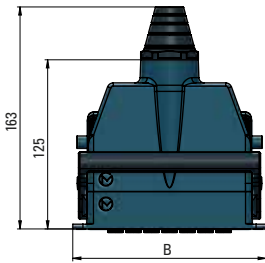

## A113

Connettore completo

Multiple connector, complete

Connecteur complet

Vielfachverbinder, komplett

Tipo	Øe Tubo	A	B	N°	g $\Delta$
<b>A113 04 12 COMPLETO</b>	<b>4</b>	103	115,5	<b>12</b>	612
<b>A113 06 10 COMPLETO</b>	<b>6</b>	103	115,5	<b>10</b>	718
<b>A113 08 08 COMPLETO</b>	<b>8</b>	103	115,5	<b>8</b>	656