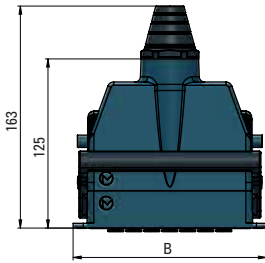

## A013

Connettore completo

Multiple connector, complete

Connecteur complet

Vielfachverbinder, komplett

Tipo	Øe Tubo	A	B	N°	g $\Delta$
<b>A013 06 06 COMPLETO</b>	<b>6</b>	82,5	95,5	<b>6</b>	645
<b>A013 08 04 COMPLETO</b>	<b>8</b>	82,5	95,5	<b>4</b>	594

## A013

Presa con coperchio

Socket with cover

Prise avec couvercle

Muffe mit Staubkappe

Tipo	Øe Tubo	A	B	N°	g $\Delta$
<b>A013 06 06 PRESA+COPERCHIO</b>	<b>6</b>	82,5	95,5	<b>6</b>	285
<b>A013 08 04 PRESA+COPERCHIO</b>	<b>8</b>	82,5	95,5	<b>4</b>	272