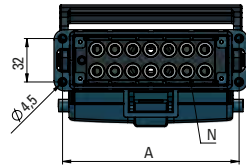

# SIZE 0

SISTEMA STANDARD

STANDARD SYSTEM

SYSTÈME STANDARD

STANDARDSYSTEM

## A013

Connettore completo

Multiple connector, complete

Connecteur complet

Vielfachverbinder, komplett

Tipo	Øe Tubo	A	B	N°	g $\Delta$
<b>A013 06 06 COMPLETO</b>	<b>6</b>	82,5	95,5	<b>6</b>	645
<b>A013 08 04 COMPLETO</b>	<b>8</b>	82,5	95,5	<b>4</b>	594