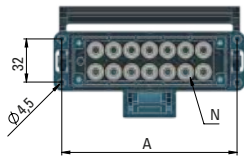

## A213

Connettore completo

Multiple connector, complete

Connecteur complet

Vielfachverbinder, komplett

Tipo	Øe Tubo	A	B	N°	g $\Delta$
A213 04 20 COMPLETO	4	129,5	142,5	20	828
A213 06 14 COMPLETO	6	129,5	142,5	14	923
A213 08 10 COMPLETO	8	129,5	142,5	10	801

## A213

Presà con coperchio

Socket with cover

Prise avec couvercle

Muffe mit Staubkappe

Tipo	Øe Tubo	A	B	N°	g $\Delta$
A213 04 20 PRESA+COPERCHIO	4	129,5	142,5	20	411
A213 06 14 PRESA+COPERCHIO	6	129,5	142,5	14	436
A213 08 10 PRESA+COPERCHIO	8	129,5	142,5	10	369