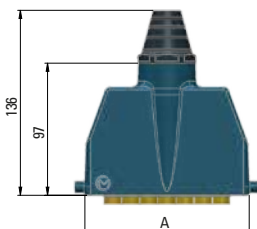

## A113

Spina

Plug

Fiche

Stecker

Tipo	Øe Tubo	A	N°	g $\Delta$
<b>A113 04 12 SPINA</b>	<b>4</b>	94	<b>12</b>	318
<b>A113 06 10 SPINA</b>	<b>6</b>	94	<b>10</b>	339
<b>A113 08 08 SPINA</b>	<b>8</b>	94	<b>8</b>	355