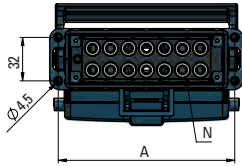

## A013

Spina

Plug

Fiche

Stecker

Tipo	Øe Tubo	A	N°	g $\Delta$
<b>A013 06 06 SPINA</b>	<b>6</b>	73,5	<b>6</b>	364
<b>A013 08 04 SPINA</b>	<b>8</b>	73,5	<b>4</b>	330

# SIZE 1

SISTEMA STANDARD

STANDARD SYSTEM

SYSTÈME STANDARD

STANDARDSYSTEM

## A113

Connettore completo

Multiple connector, complete

Connecteur complet

Vielfachverbinder, komplett

Tipo	Øe Tubo	A	B	N°	g $\Delta$
<b>A113 04 12 COMPLETO</b>	<b>4</b>	103	115,5	<b>12</b>	612
<b>A113 06 10 COMPLETO</b>	<b>6</b>	103	115,5	<b>10</b>	718
<b>A113 08 08 COMPLETO</b>	<b>8</b>	103	115,5	<b>8</b>	656