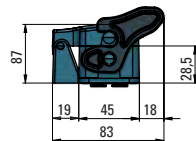

## A213

Connettore completo

Multiple connector, complete

Connecteur complet

Vielfachverbinder, komplett

Tipo	Øe Tubo	A	B	N°	g $\Delta$
A213 04 20 COMPLETO	4	129,5	142,5	20	828
A213 06 14 COMPLETO	6	129,5	142,5	14	923
A213 08 10 COMPLETO	8	129,5	142,5	10	801

## A213

Presà con coperchio

Socket with cover

Prise avec couvercle

Muffe mit Staubkappe

Tipo	Øe Tubo	A	B	N°	g $\Delta$
A213 04 20 PRESA+COPERCHIO	4	129,5	142,5	20	411
A213 06 14 PRESA+COPERCHIO	6	129,5	142,5	14	436
A213 08 10 PRESA+COPERCHIO	8	129,5	142,5	10	369

## A213

Spina

Plug

Fiche

Stecker

Tipo	Øe Tubo	A	N°	g $\Delta$
A213 04 20 SPINA	4	120,5	20	425
A213 06 14 SPINA	6	120,5	14	495
A213 08 10 SPINA	8	120,5	10	432