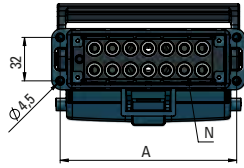

# SIZE 2

SISTEMA STANDARD

STANDARD SYSTEM

SYSTÈME STANDARD

STANDARDSYSTEM

## A213

Connettore completo

Multiple connector, complete

Connecteur complet

Vielfachverbinder, komplett

Tipo	Øe Tubo	A	B	N°	g $\Delta$
A213 04 20 COMPLETO	4	129,5	142,5	20	828
A213 06 14 COMPLETO	6	129,5	142,5	14	923
A213 08 10 COMPLETO	8	129,5	142,5	10	801