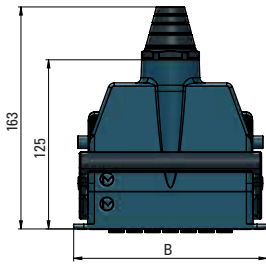

## A213

Connettore completo

Multiple connector, complete

Connecteur complet

Vielfachverbinder, komplett

Tipo	Øe Tubo	A	B	N°	g $\Delta$
A213 04 20 COMPLETO	4	129,5	142,5	20	828
A213 06 14 COMPLETO	6	129,5	142,5	14	923
A213 08 10 COMPLETO	8	129,5	142,5	10	801

## A213

Presà con coperchio

Socket with cover

Prise avec couvercle

Muffe mit Staubkappe

Tipo	Øe Tubo	A	B	N°	g $\Delta$
A213 04 20 PRESA+COPERCHIO	4	129,5	142,5	20	411
A213 06 14 PRESA+COPERCHIO	6	129,5	142,5	14	436
A213 08 10 PRESA+COPERCHIO	8	129,5	142,5	10	369