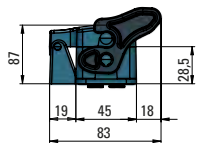

## A113

Connettore completo

Multiple connector, complete

Connecteur complet

Vielfachverbinder, komplett

Tipo	Øe Tubo	A	B	N°	g $\Delta$
<b>A113 04 12 COMPLETO</b>	<b>4</b>	103	115,5	<b>12</b>	612
<b>A113 06 10 COMPLETO</b>	<b>6</b>	103	115,5	<b>10</b>	718
<b>A113 08 08 COMPLETO</b>	<b>8</b>	103	115,5	<b>8</b>	656

## A113

Presà con coperchio

Socket with cover

Prise avec couvercle

Muffe mit Staubkappe

Tipo	Øe Tubo	A	B	N°	g $\Delta$
<b>A113 04 12 PRESA+COPERCHIO</b>	<b>4</b>	103	115,5	<b>12</b>	302
<b>A113 06 10 PRESA+COPERCHIO</b>	<b>6</b>	103	115,5	<b>10</b>	342
<b>A113 08 08 PRESA+COPERCHIO</b>	<b>8</b>	103	115,5	<b>8</b>	309

## A113

Spina

Plug

Fiche

Stecker

Tipo	Øe Tubo	A	N°	g $\Delta$
<b>A113 04 12 SPINA</b>	<b>4</b>	94	<b>12</b>	318
<b>A113 06 10 SPINA</b>	<b>6</b>	94	<b>10</b>	339
<b>A113 08 08 SPINA</b>	<b>8</b>	94	<b>8</b>	355