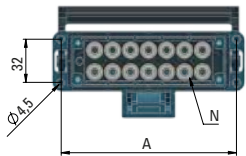

## A013

Connettore completo

Multiple connector, complete

Connecteur complet

Vielfachverbinder, komplett

Tipo	Øe Tubo	A	B	N°	g $\Delta$
<b>A013 06 06 COMPLETO</b>	<b>6</b>	82,5	95,5	<b>6</b>	645
<b>A013 08 04 COMPLETO</b>	<b>8</b>	82,5	95,5	<b>4</b>	594

## A013

Presa con coperchio

Socket with cover

Prise avec couvercle

Muffe mit Staubkappe

Tipo	Øe Tubo	A	B	N°	g $\Delta$
<b>A013 06 06 PRESA+COPERCHIO</b>	<b>6</b>	82,5	95,5	<b>6</b>	285
<b>A013 08 04 PRESA+COPERCHIO</b>	<b>8</b>	82,5	95,5	<b>4</b>	272

## A013

Spina

Plug

Fiche

Stecker

Tipo	Øe Tubo	A	N°	g $\Delta$
<b>A013 06 06 SPINA</b>	<b>6</b>	73,5	<b>6</b>	364
<b>A013 08 04 SPINA</b>	<b>8</b>	73,5	<b>4</b>	330