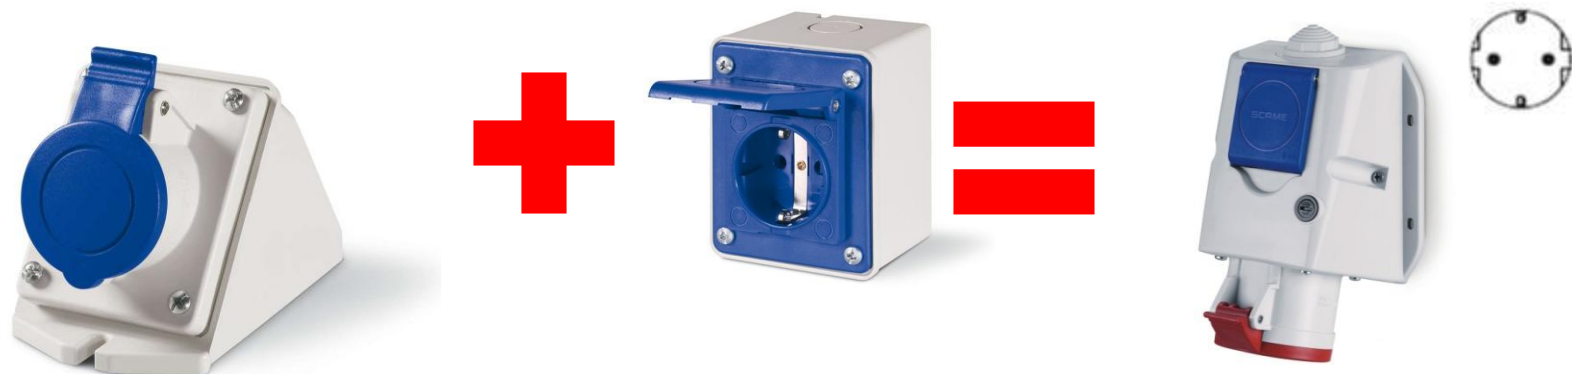

Серия ОПТИМА Combi

Комбинирани контакти “евро+шуко”

2 в 1

**Идеалният продукт за
намаляване разходите
и увеличаване на
печалбата във Вашата
компания**

Серия ОПТИМА Combi

Комбинирани контакти “евро+шuko”

Цената на

Комбинирани контакти “евро+шuko”

КАКВО СПЕСТЯВАТЕ ?

- Около 2 пъти по-малко кабел
- Около 2 пъти по-малко скоби за монтирането на кабелът за стената
- Около 2 пъти по-малко от Вашето време за монтаж или времето на Ваш служител

Комбинирани контакти “евро+шуко”

КАК да поръчам комбиниран контакт, SCAME серия COMBI с клас на защита IP44 ?

Номинален ток	Полюси	Напрежение	Цвят	час	Код за поръчка
16 A	2P+E	200-250	син	6	513.1653-DN
	3P+E	380-415	червен	6	513.1656-DN
	3P+N+E	346-415	червен	6	513.1657-DN