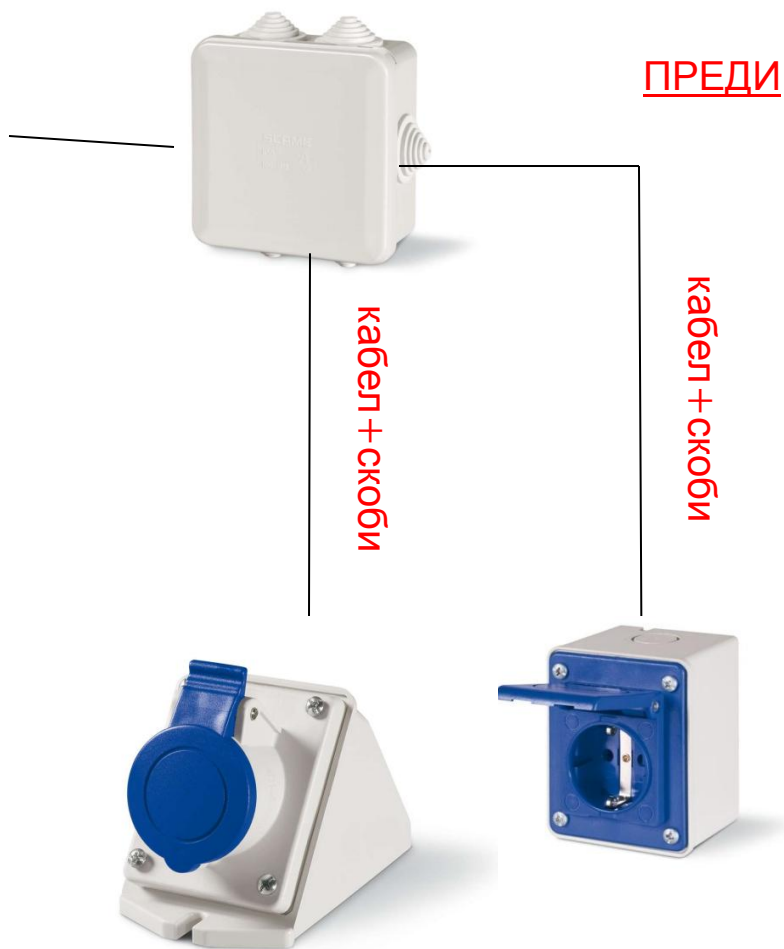

Серия ОПТИМА Combi

Комбинированные контакты “евро+шuko”

ПРЕДИ